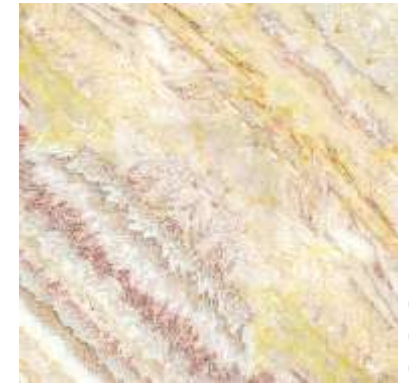

Brown
(Page-102)

Ivory
(Page-96)

Color Variants

Brown
(Page-102)

Beige
(Page-95)

BEIGE & BROWN

- 600x600mm
- Gloss Finish Bookmatch
- Glazed Vitrified Tiles
- Plant:SKD

G3
R1
F1