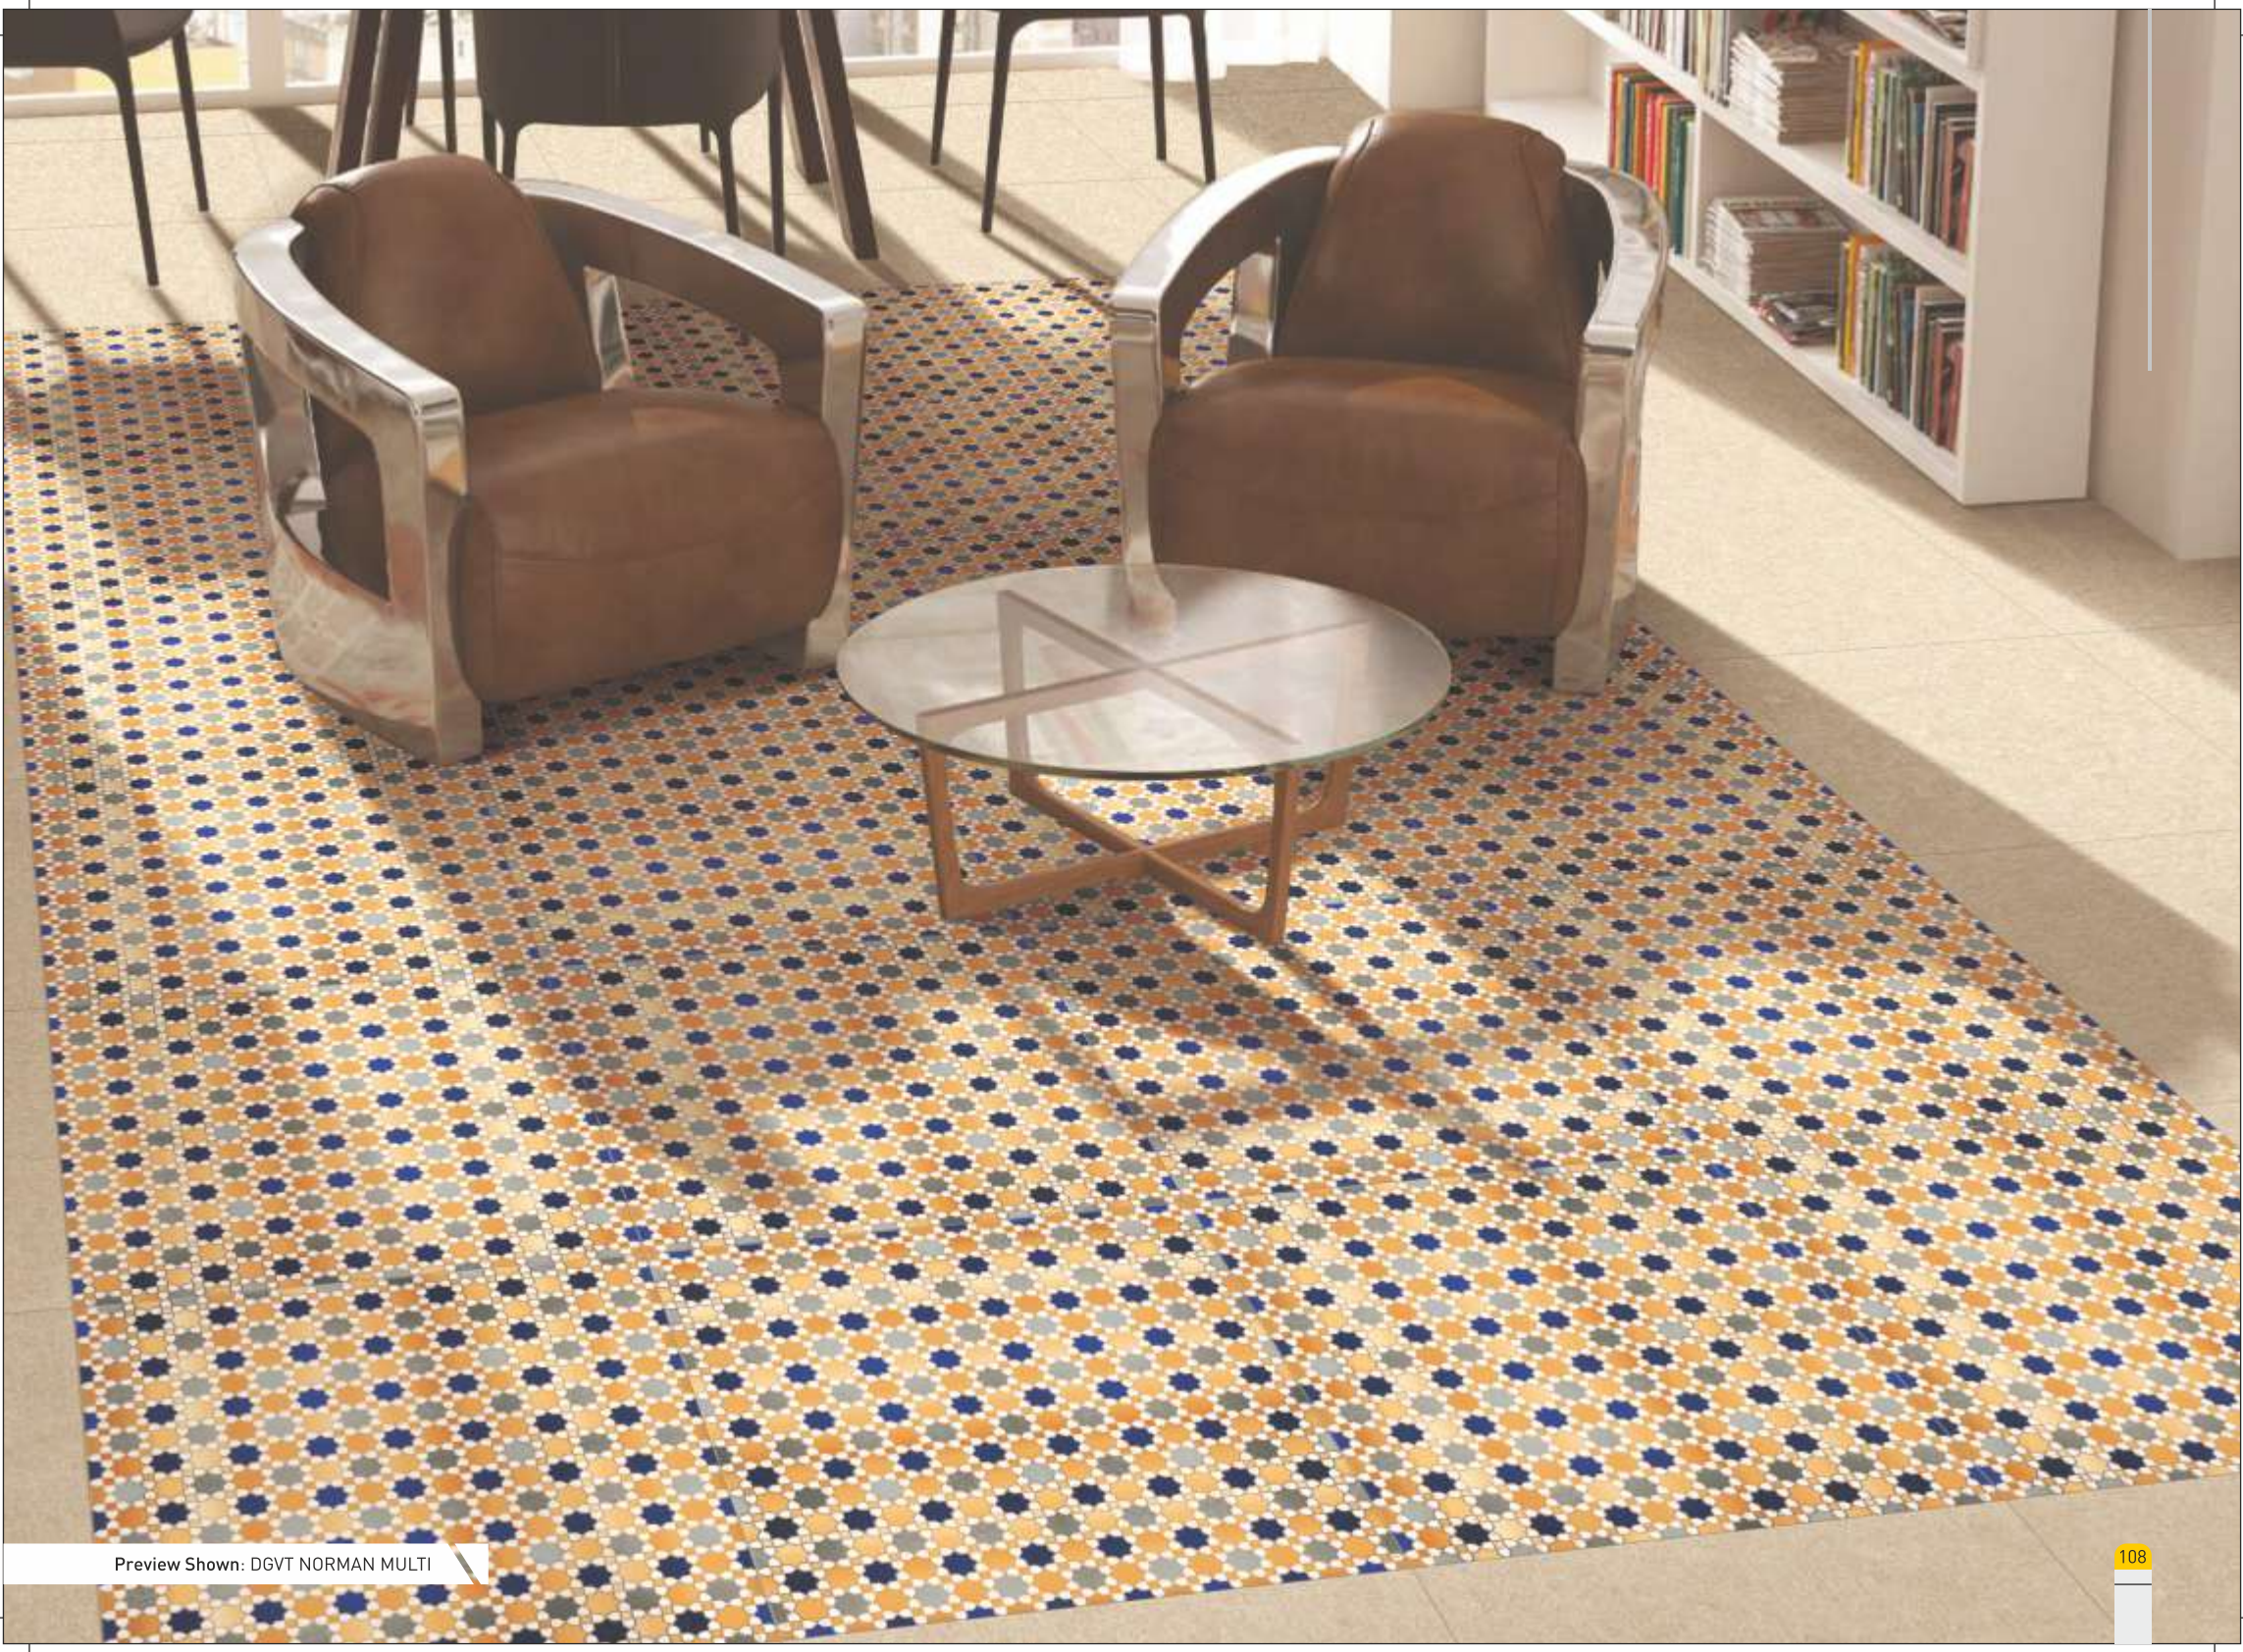

BEIGE & BROWN

- 600x600mm
- Matte Finish Stylized
- Glazed Vitrified Tiles
- Plant:SKD

G5
R1
F1

600x600mm |
DGVT CHEVRON WEAVE

G5
R1
F1

600x600mm |
DGVT NORMAN MULTI

Preview Shown: DGVT NORMAN MULTI

BEIGE & BROWN